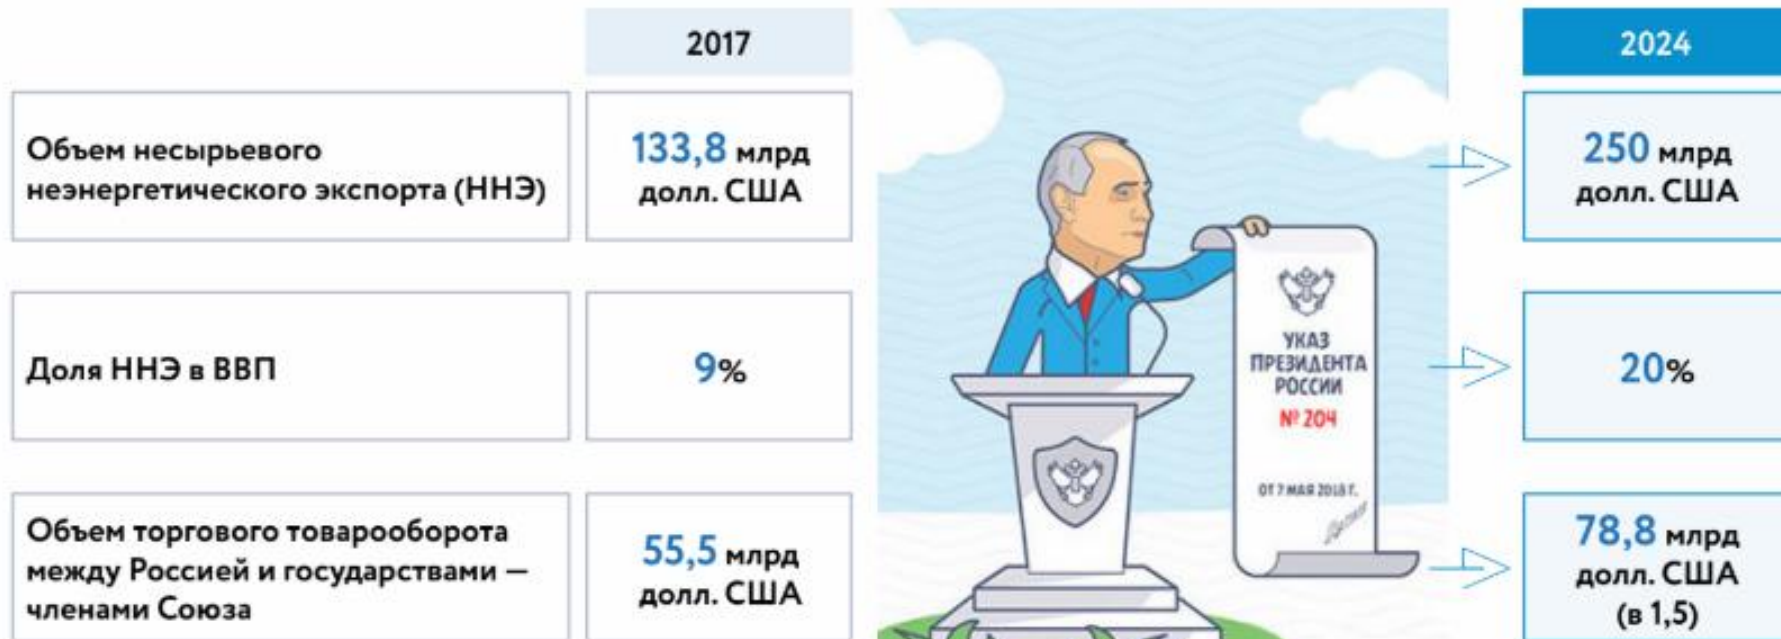

ГОСУДАРСТВЕННАЯ ПОДДЕРЖКА ЭКСПОРТЕРОВ

ЦЕНТР ПОДДЕРЖКИ ЭКСПОРТА СМОЛЕНСКОЙ ОБЛАСТИ

РОССИЙСКИЙ
ЭКСПОРТНЫЙ ЦЕНТР

▼ ЭКСАР
▼ РОСЭКСИМБАНК

ОСНОВНЫЕ ЗАДАЧИ ГОСУДАРСТВА

ПОТЕНЦИАЛ СМОЛЕНСКИХ ЭКСПОРТЕРОВ

- Близость к границе России
- Тесная связь с республикой Беларусь
- Прямая дорога в Европу
- Шанхай-Гамбург в перспективе
- Более 10 логистических центров